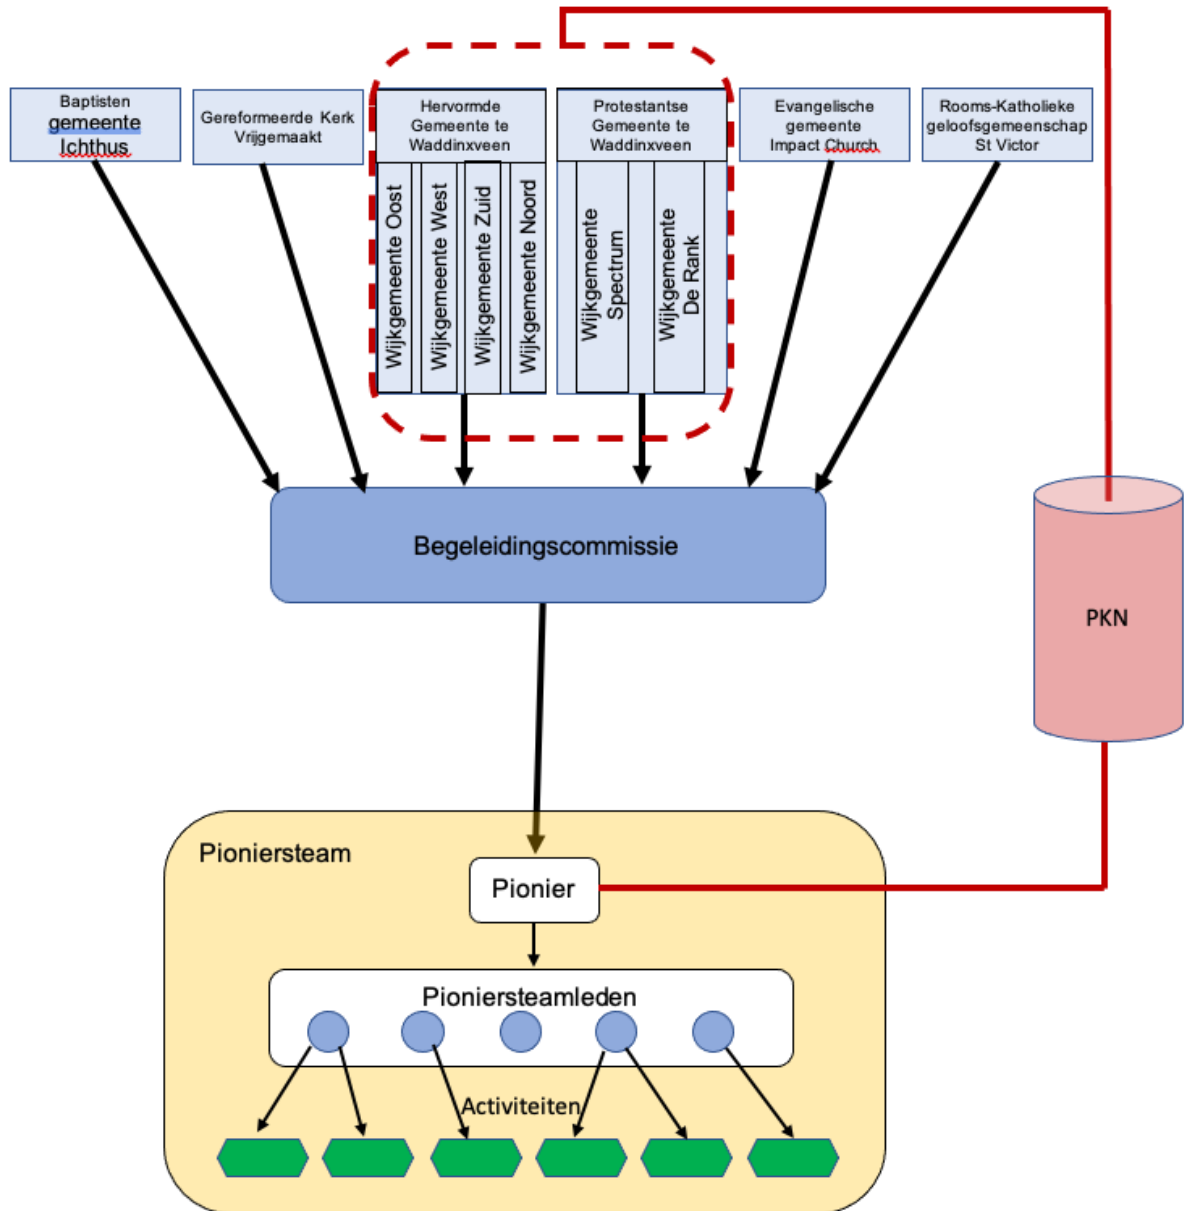

Organisatie Pioniersplek Samen Triangel

De deelnemende geloofsgemeenschappen vaardigen leden af naar de begeleidingscommissie. Ook geven zij mandaat aan de begeleidingscommissie om binnen de kaders van de samenwerkingsovereenkomst de uitvoering van de pioniersplek en het pioniersteam te begeleiden. De leden van de begeleidingscommissie rapporteren regelmatig aan hun eigen geloofsgemeenschap.

De werkgeversrelatie van de pionier loopt via de mobiliteits-pool van de PKN met minimaal één van de geloofsgemeenschappen of zoals boven aangegeven de PGW&HGW gezamenlijk. Binnen het pioniersteam heeft de pionier een coördinerende rol met betrekking tot de activiteiten en de leden van het pioniersteam.

De activiteiten worden aangestuurd door de pionier en de leden van het pioniersteam.